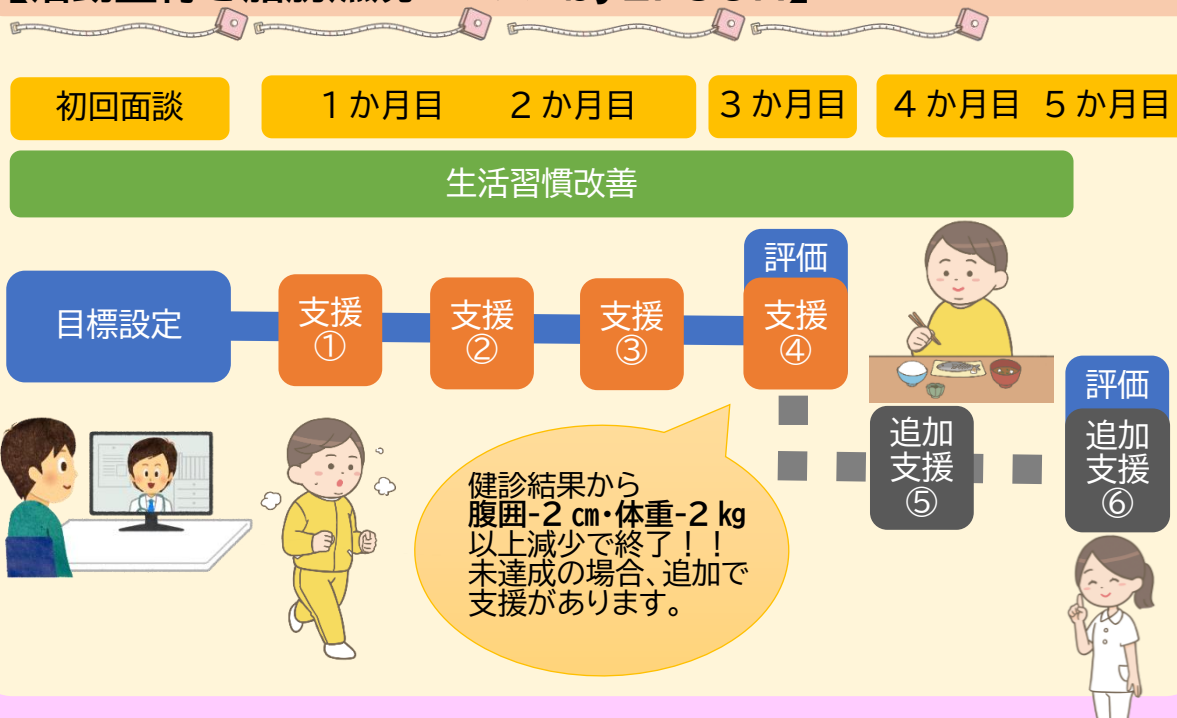

コース・プログラム内容のご案内

積極的支援

【ベネポ付与コース】

【選べるグッズコース】 【体組成計減量コース byFiNC】（スマートフォン必須） 【活動量付き脂肪燃焼コース byEPSON】

動機付け支援

【ベネポ付与コース】

【選べるグッズコース】 【体組成計減量コース byFiNC】(スマートフォン必須) 【活動量付き脂肪燃焼コース byEPSON】